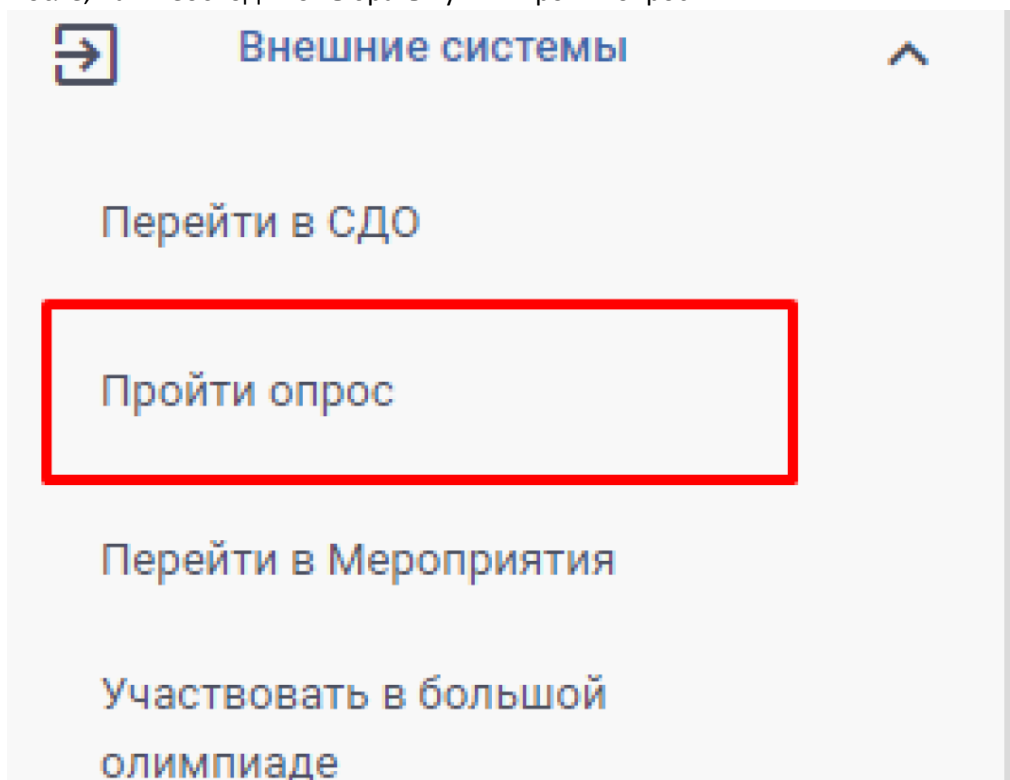

Для того, чтобы пройти опрос, Вам необходимо зайти в личный кабинет сертификата на портале hmao.pfdo.ru и перейти к разделу “Внешние системы”

После, Вам необходимо выбрать пункт “Пройти опрос”

И система автоматически переведет Вас на портал АСМА, и войдет в систему под вашим логином и паролем (логин и пароль от личного кабинета сертификата)