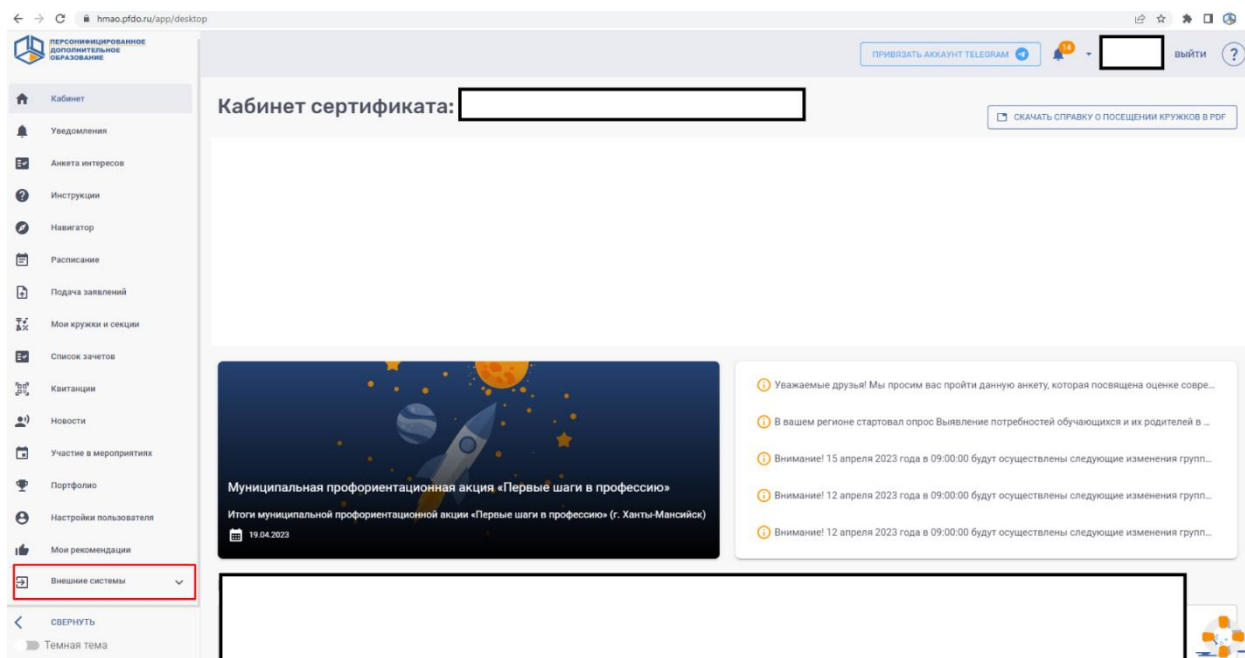

Добрый день, уважаемые, пользователи портала!

Мы составили для вас, небольшую инструкцию для использования портала АСМА
(Автоматической системы мониторинга и аналитики)

Мы будем Вам очень благодарны, если вы пройдете опрос, направленный на выявление потребностей учащихся и их родителей.

Для того, чтобы пройти опрос, Вам необходимо зайти в личный кабинет сертификата на портале hmao.pfdo.ru и перейти к разделу “Внешние системы”

После, Вам необходимо выбрать пункт “Пройти опрос”

И система автоматически переведет Вас на портал АСМА, и войдет в систему под вашим логином и паролем (логин и пароль от личного кабинета сертификата)