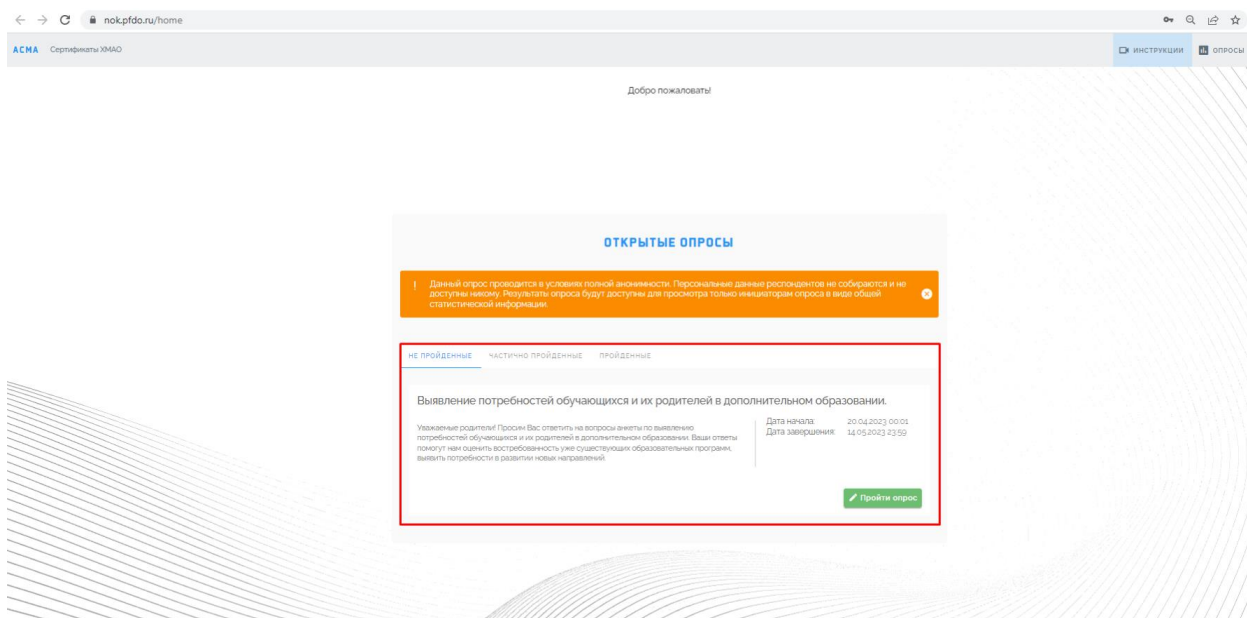

Добрый день, уважаемые, пользователи портала!

Мы составили для вас, небольшую инструкцию для использования портала АСМА
(Автоматической системы мониторинга и аналитики)

Мы будем Вам очень благодарны, если вы пройдете опрос, направленный на выявление потребностей учащихся и их родителей.

Для того, чтобы пройти опрос, Вам необходимо зайти в личный кабинет сертификата на портале hmao.pfdo.ru и перейти к разделу “Внешние системы”

После, Вам необходимо выбрать пункт “Пройти опрос”

И система автоматически переведет Вас на портал АСМА, и войдет в систему под вашим логином и паролем (логин и пароль от личного кабинета сертификата)